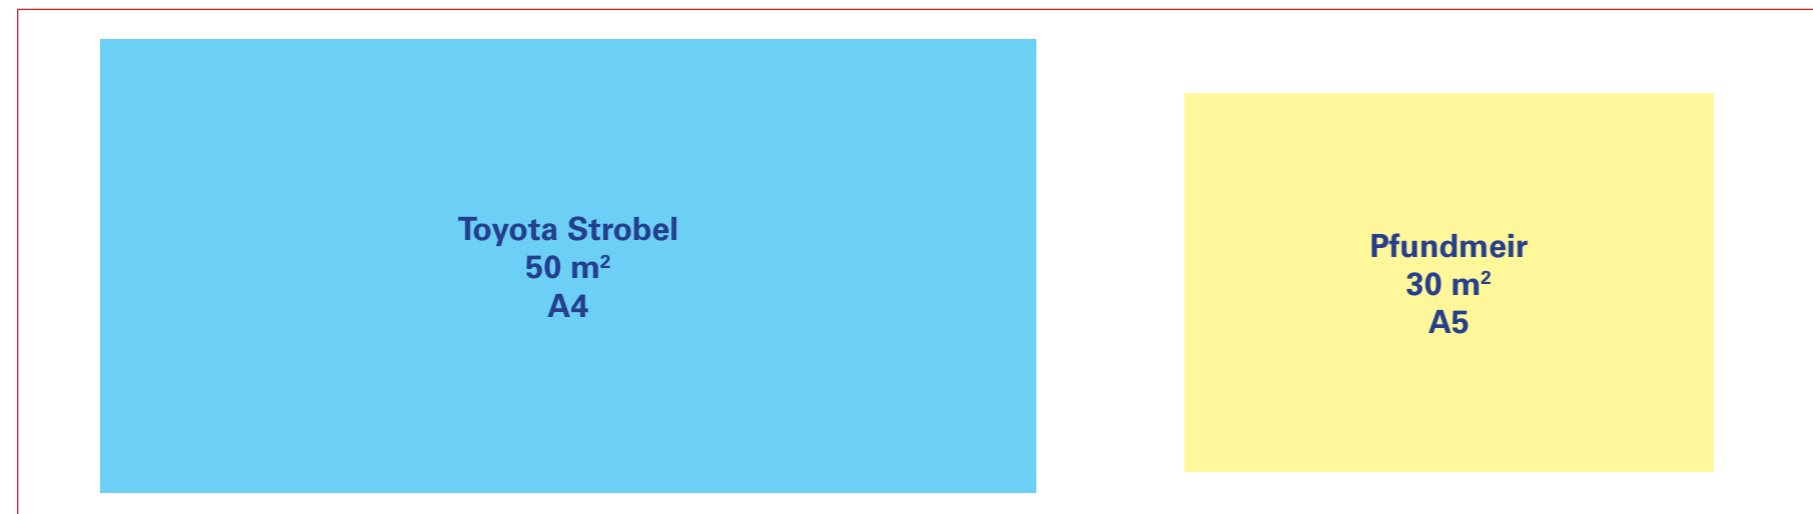

THW, Feuerwehr, Aufprallsimulator

Stadtsparkasse
Augusta Bank

Banner
Banner

Beeren-Hexe

beim Streetfood-Markt **A10**

Gym.-Halle
↑

Neben Mensa

Obere Etage rechts