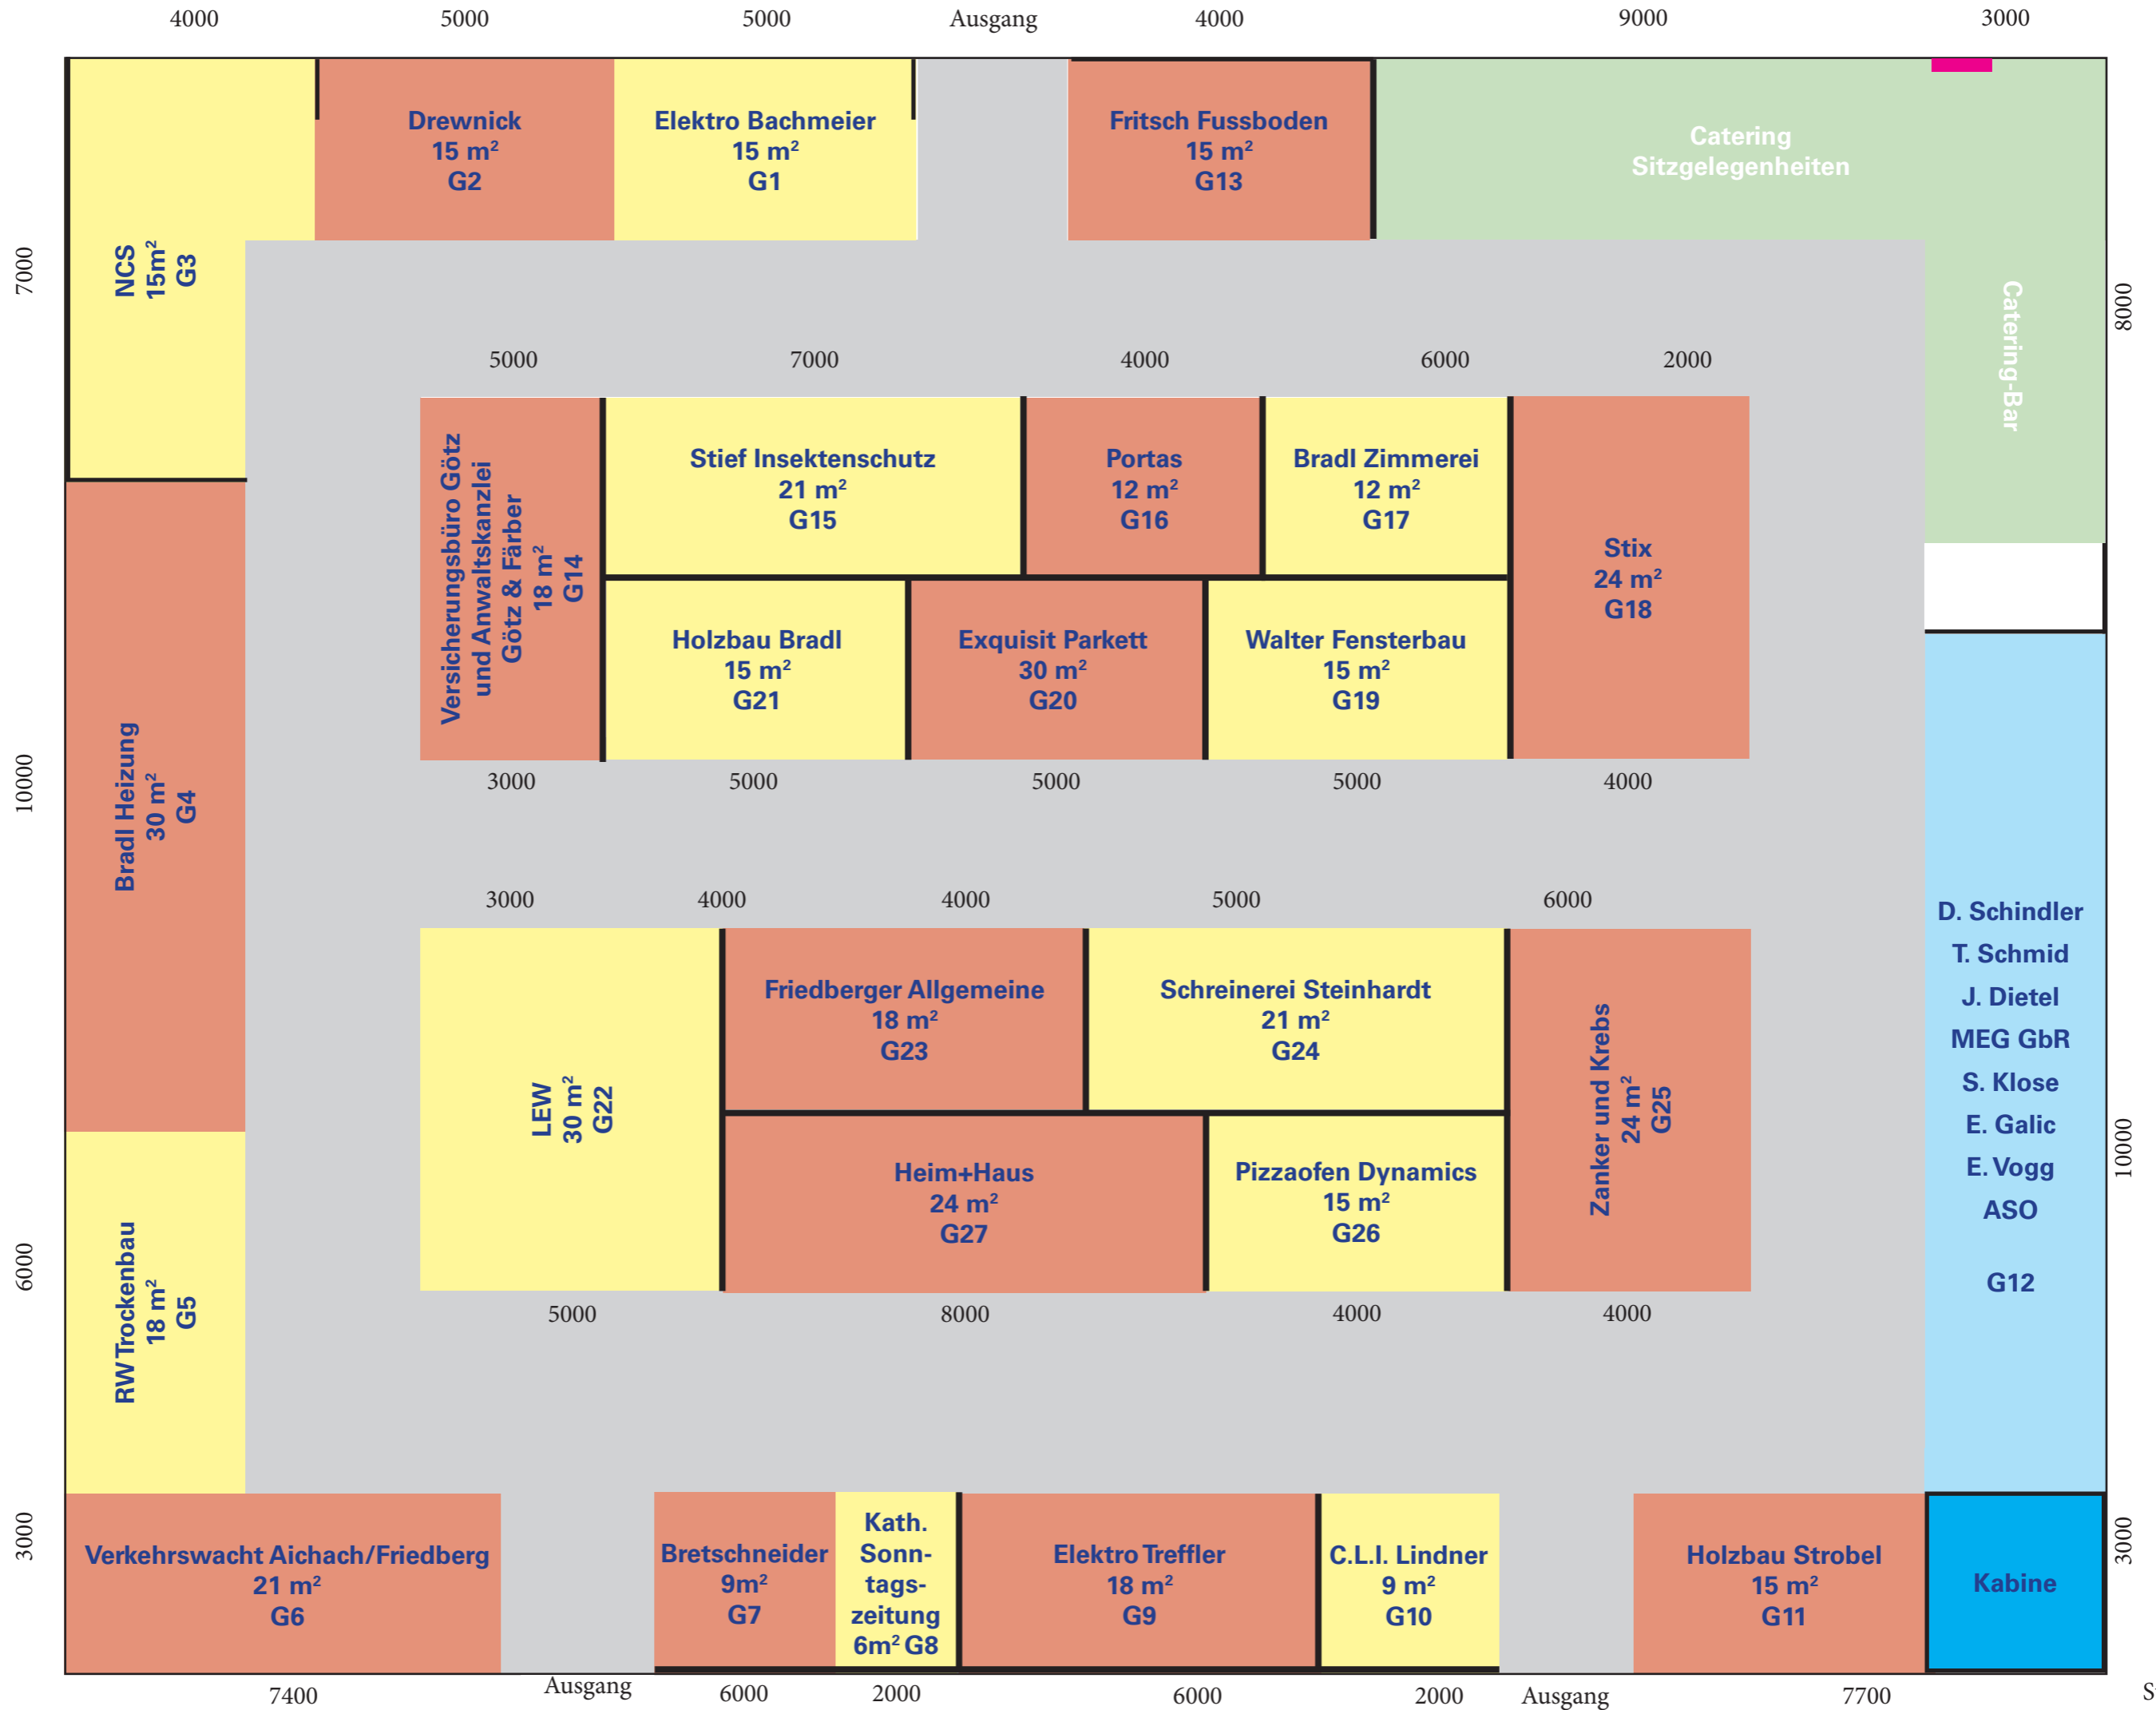

Gymnasiumhalle (1:100)

Rothenberghalle (1:100)

Demmelmeier Bus Bus
Zweirad Pfundmeir LKW
Pfundmeir
Toyota Strobel Landtechnik
Automarkt Ried
Winter KFZ
Kniess GmbH
Ford Eest
Heizung Tinkl
MOBI-TABLE

Rothenberghalle Parkplatz **A1**
Mayr-Gelände **A3**
Unter Dach
Unter Dach
oben Gymnasium-Eingang
oben Gymnasium-Eingang
neben Haupteingang Gymnasium
Freigelände oben
Parkplatz Rothenberghalle **A2**
Neben Zweirad Pfundmeir **A11**

THW, Feuerwehr, Aufprallsimulator

Stadtsparkasse
Augusta Bank

Banner
Banner

Beeren-Hexe

beim Streetfood-Markt **A10**

Gym.-Halle
↑

Neben Mensa

Obere Etage rechts

Maßstab
1:100