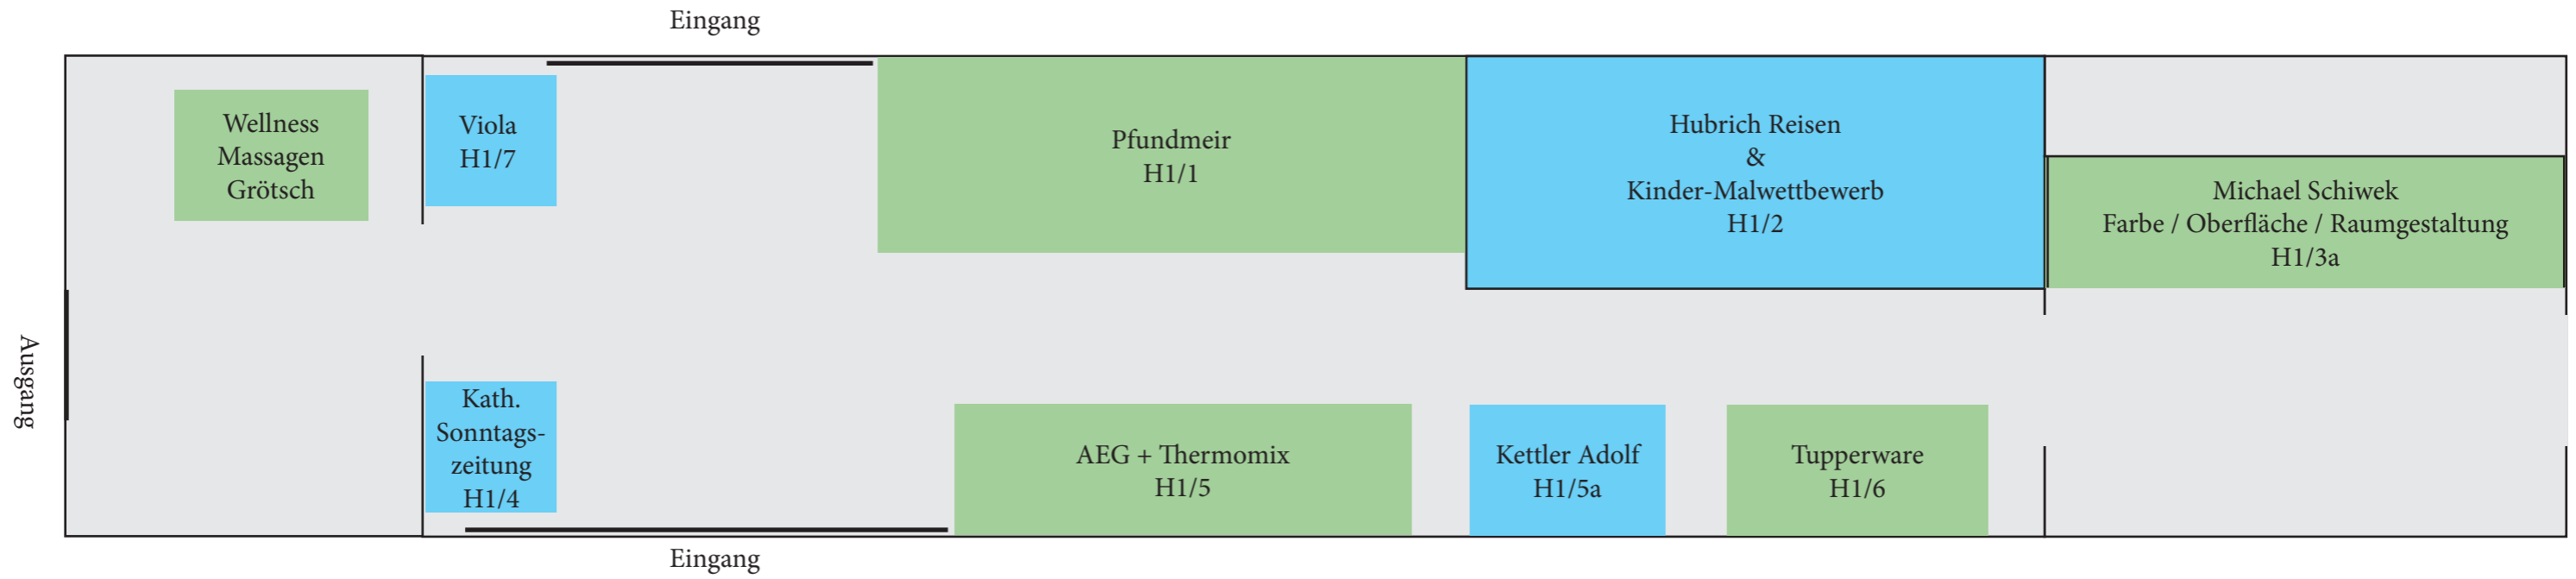

HALLE 1

HALLE 2

HALLE 3

273 m²

Rothenbergstraße

Rothenbergstraße

Konradin Realschule

Realschule Turnhalle

Realschule Eingang

Landtechnik Pfundmeir

Rothenberghalle

Freiwillige Feuerwehr Friedberg

Trampolin

Donuts

Realschule Aula

Rohr-Bruch A1/1