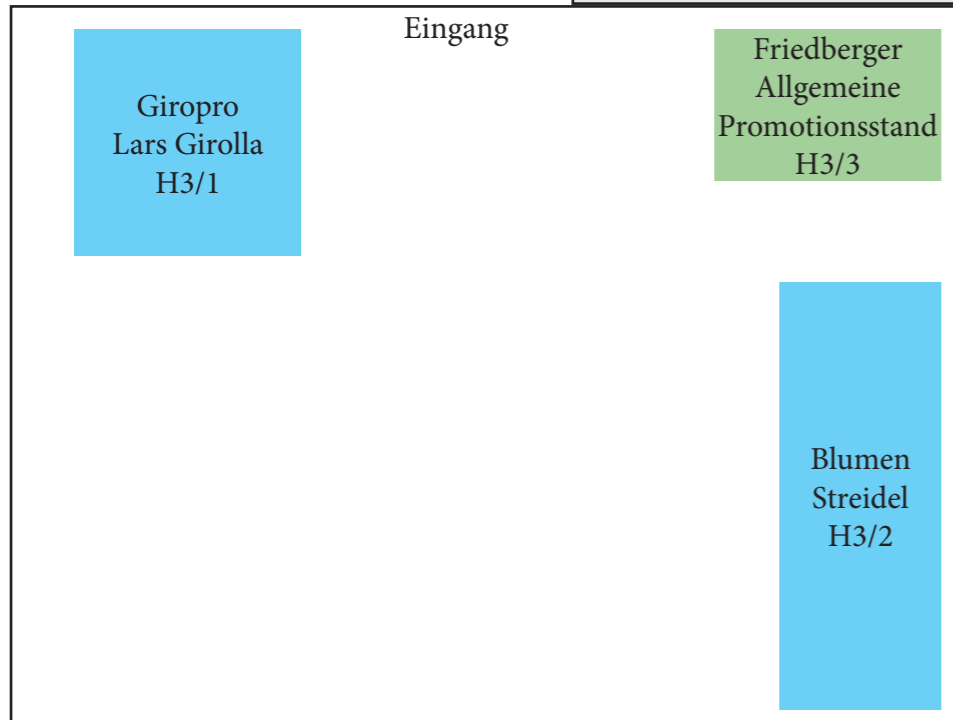

HALLE 1

HALLE 2

HALLE 3

273 m²

Rothenbergstraße

Rothenbergstraße

Konradin Realschule

Realschule Turnhalle

Realschule Eingang

Landtechnik Pfundmeir

Rothenberghalle

Freiwillige Feuerwehr Friedberg

Trampolin

Donuts

Realschule Aula

Rohr-Bruch A1/1