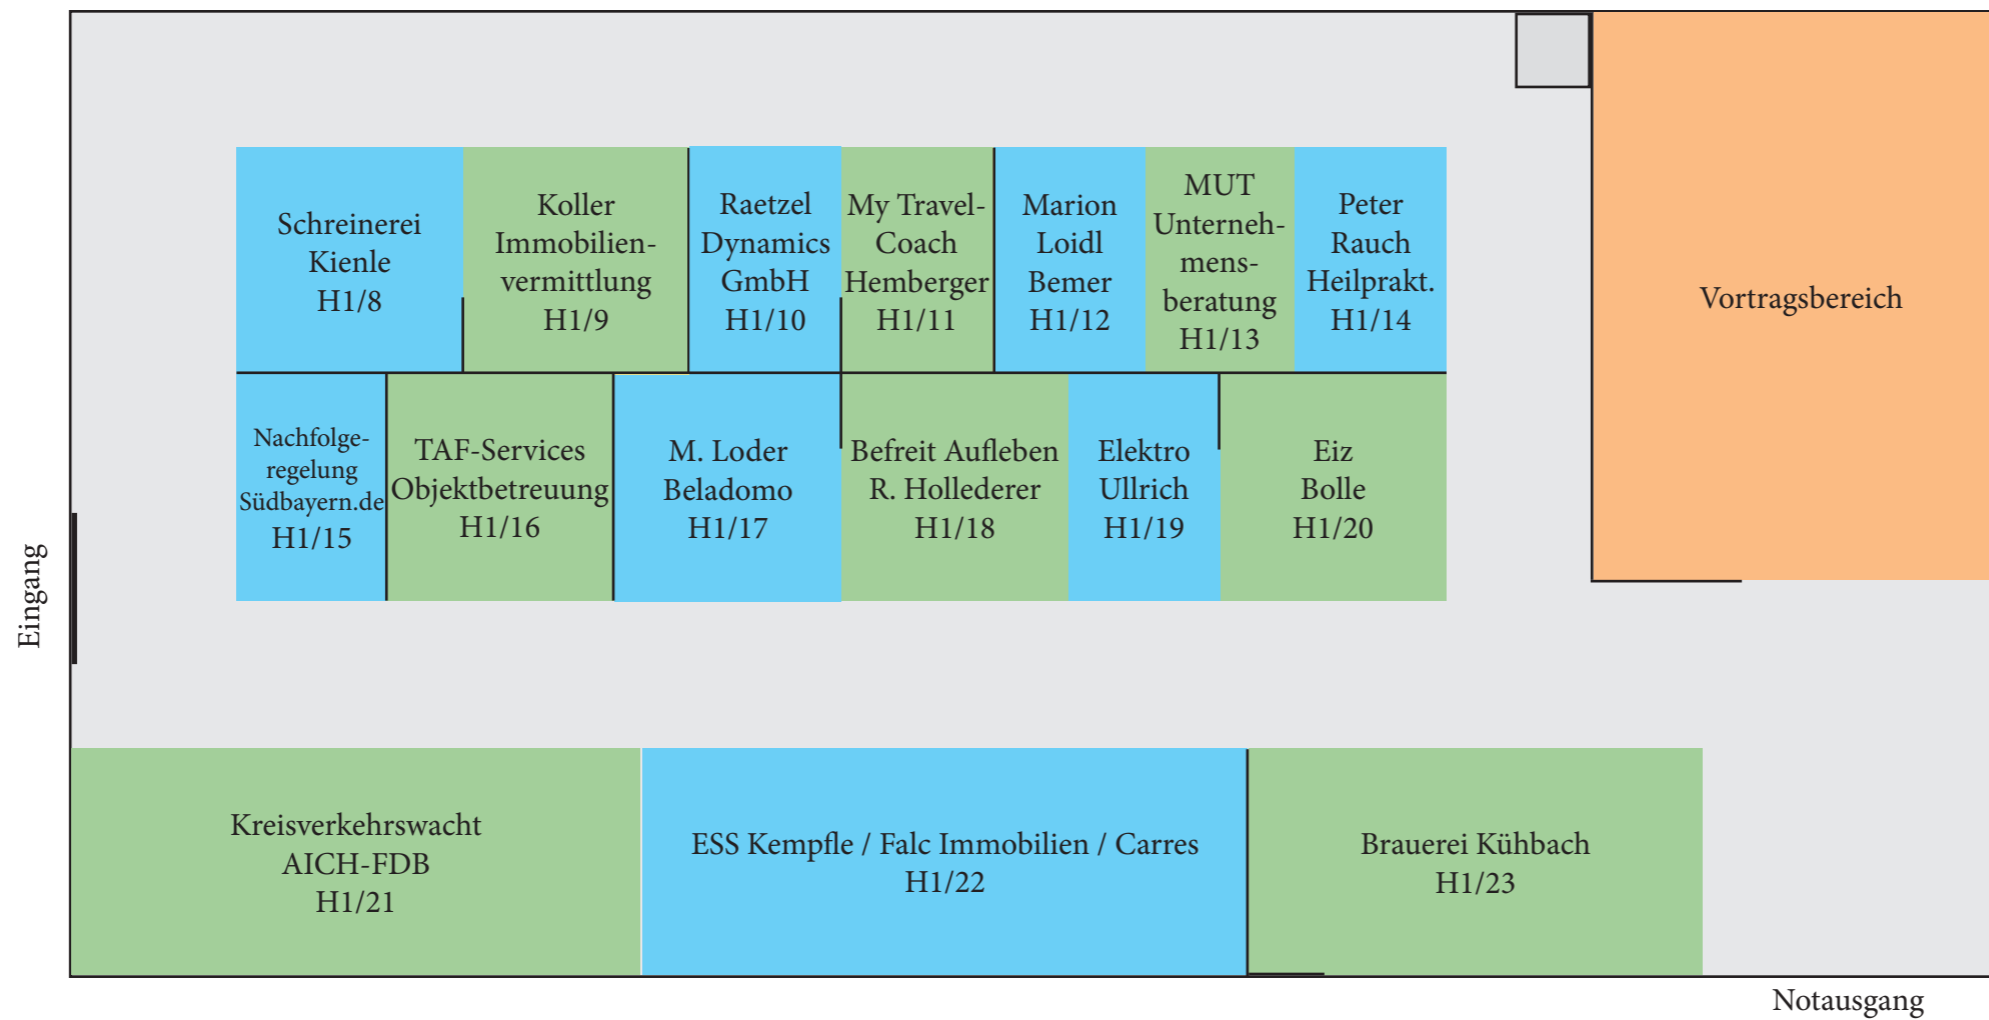

HALLE 1

HALLE 2

HALLE 3

273 m²

Rothenbergstraße

Rothenbergstraße

Konradin Realschule

Realschule Turnhalle

Realschule Eingang

Landtechnik Pfundmeir

Rothenberghalle

Freiwillige Feuerwehr Friedberg

Trampolin

Donuts

Realschule Aula

Rohr-Bruch A1/1