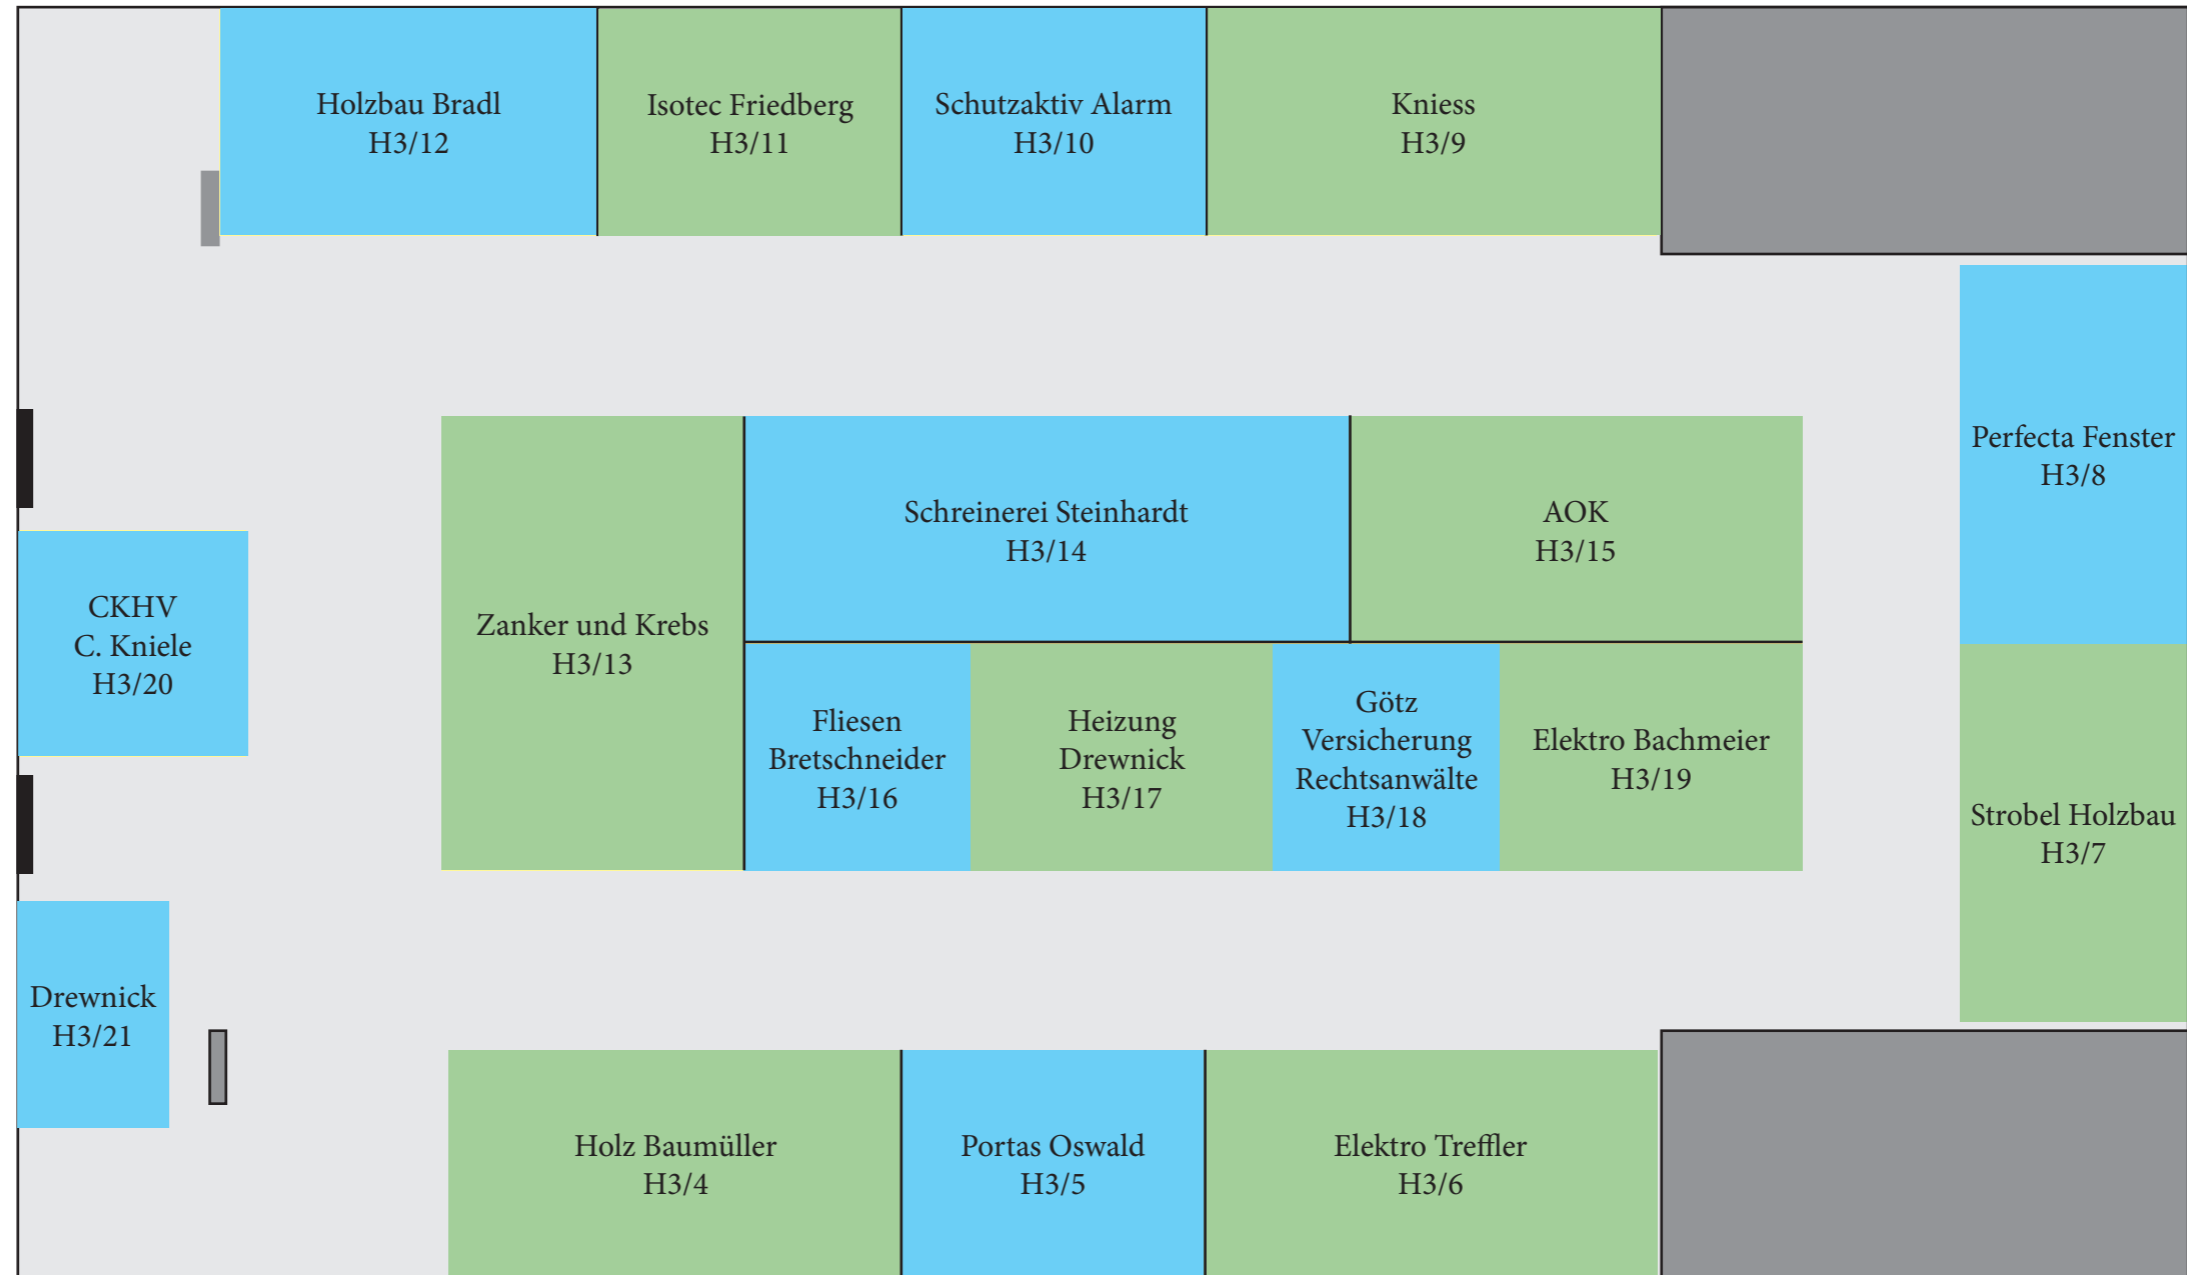

HALLE 1

HALLE 2

HALLE 3

273 m²

Rothenbergstraße

Rothenbergstraße

Konradin Realschule

Realschule Turnhalle

Realschule Eingang

Landtechnik Pfundmeir

Rothenberghalle

Freiwillige Feuerwehr Friedberg

Trampolin

Donuts

Realschule Aula

Rohr-Bruch A1/1